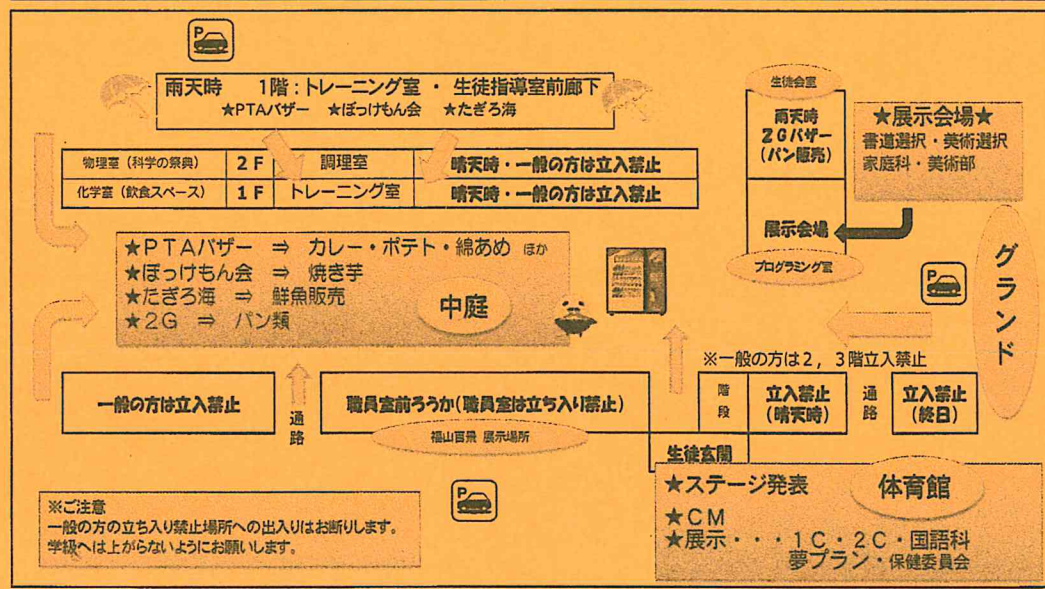

○プログラムの1つ前には、準備を済ませて「出演者控え場所」に待機してください。

(上演中なので、静かに待機する)

<<展示観覧>>

○展示品・装飾品には触れないでください。

○昼食時間(=観覧時間)を利用して観覧してください。

<<表彰>>

○ステージ・展示部門で表彰を行います。審査員は、各学級の総務・副総務と担当職員です。

(審査は、所属する学年以外を採点します)

<<その他>>

○教室は、昼食時間以外は立入禁止です。

○貴重品については、担任の先生に預けるなどしてください。

○撤収時のゴミは、分別して所定の場所へ出してください。

第34回 文化祭

青春

Our future starts from here.

平成30年10月27日(土)
鹿児島県立福山高等学校